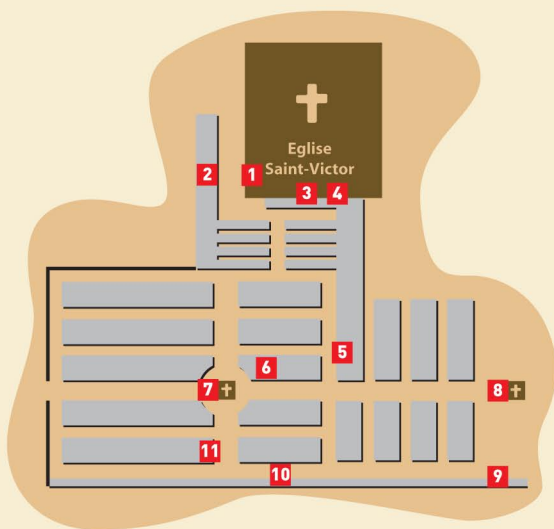

Plan du cimetière Saint-Victor

Avertissement : vous entrez dans un lieu de recueillement. Respectez-le.

- 1/ Le monument aux morts de la guerre de 1870
- 2/ Famille Latal, "poète patoisant"
- 3/ Les prêtres
- 4/ Famille Mortillet
- 5/ Nicolas Marmion, grand-père maternel d'Hector Berlioz
- 6/ Famille Picot-Pecolleti, Victorine Picot "la poétesse paysanne"
- 7/ La croix au centre
- 8/ Le monument aux morts construit en 1922
- 9/ Famille Lucien Schmitt, un luthier
- 10/ Tombeau Baudrand, propriétaire du château de Maupertuis
- 11 / Une tombe révolutionnaire "Pluviose"